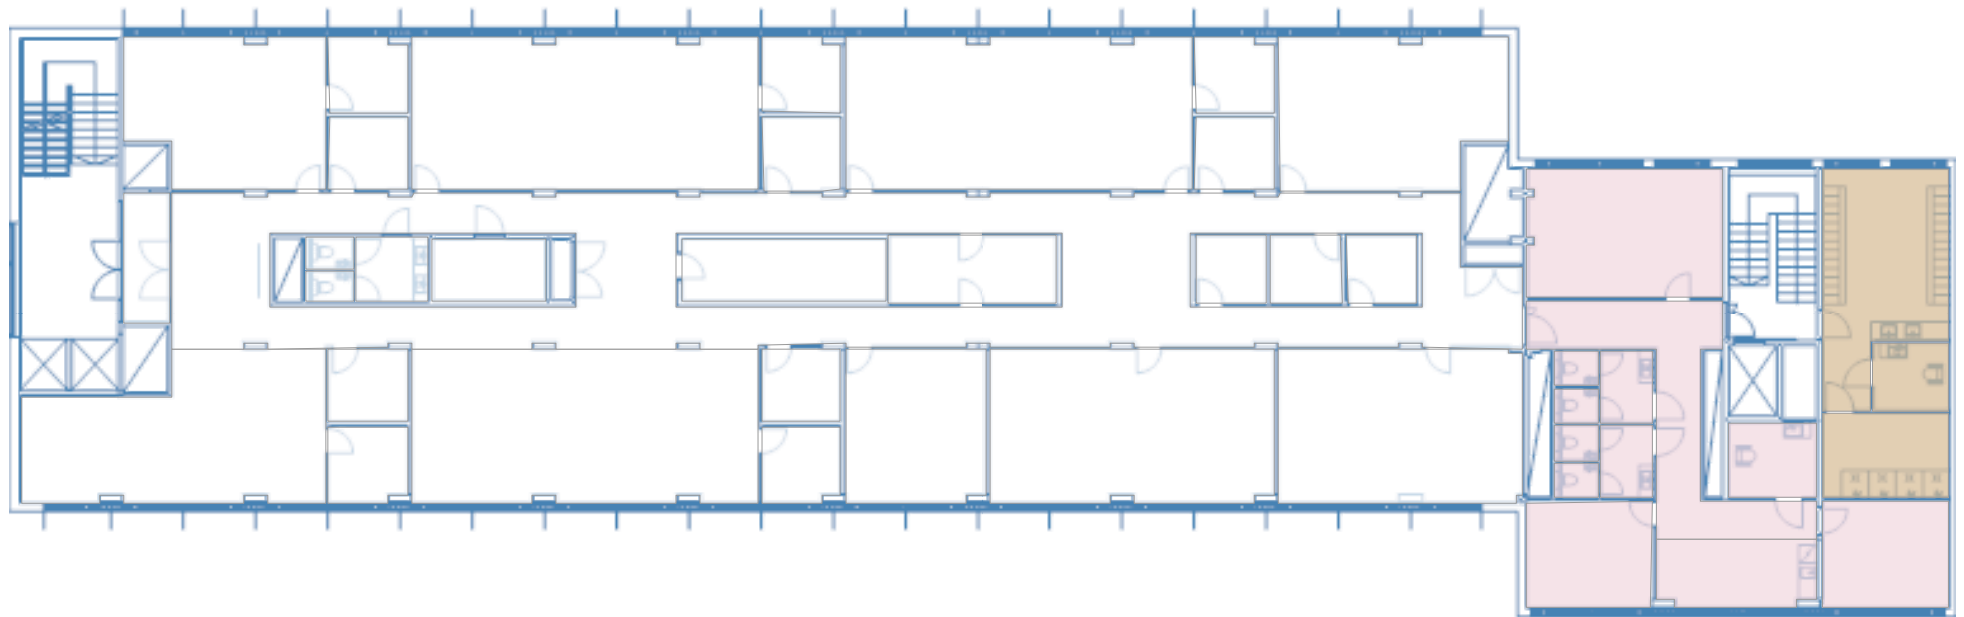

| Huoneistot-kaikki                           | Vuokrattava ala (v-m <sup>2</sup> ) |
|---|-------------------------------------|
| 425265 Yhteinen kohtaamisalue/Vuokrattu(L)/ | 120,3                               |
| 425276 Sosiaalitilat/Vuokrattu(L)/          | 46,5                                |
| Yhteensä                                    | 166,8                               |